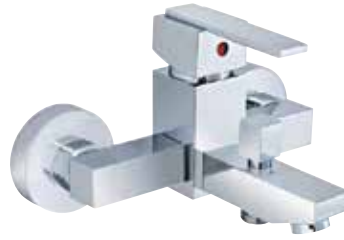

Code
501-1

12 pcs

BATH MIXER
MIX BANYO BATARYASI
МЪЩ СМЕСИТЕЛЪ ДЛЯ ВАННОЙ
خلاط حوض الاستحمام

Ø35

Code
501-2

12 pcs