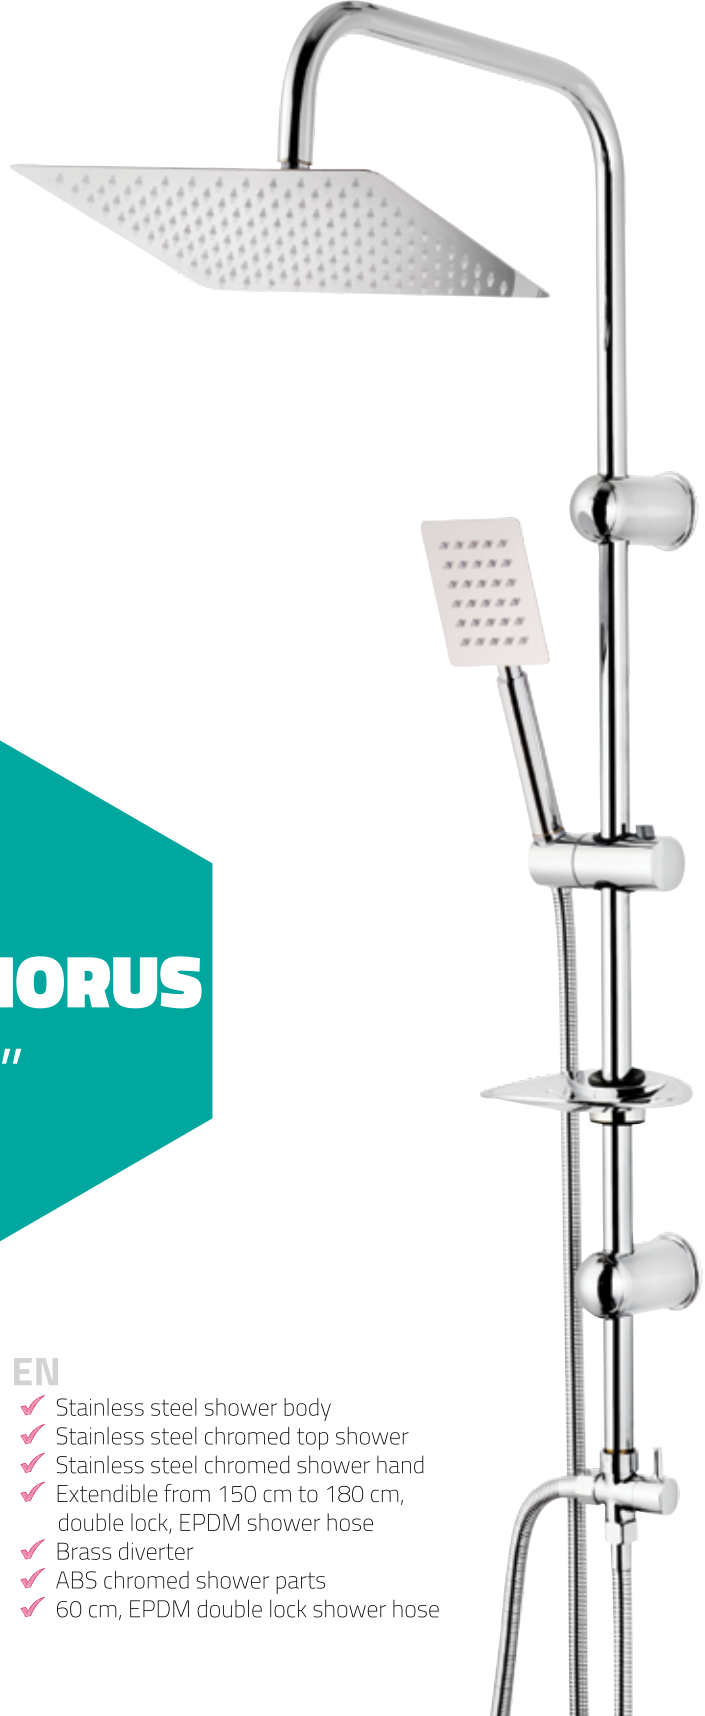

SPIRAL CARRY
CAPACITY

INSIDE 360°
ROTARY TYPE

WATER SAVING

Code
2037

5
pcs

BOSPHORUS

8"

TR

- ✓ Paslanmaz duş gövdesi
- ✓ Paslanmaz kromlu tepe duş
- ✓ Paslanmaz kromlu el duşu
- ✓ 150cm den 180 cm uzayan
- ✓ çift kenetli EPDM duş hortumu
- ✓ Piriç yönlendirici
- ✓ ABS krom du aparatları
- ✓ 60.cm çift EPDM yönlendirici duş hortumu

EN

- ✓ Stainless steel shower body
- ✓ Stainless steel chromed top shower
- ✓ Stainless steel chromed shower hand
- ✓ Extendible from 150 cm to 180 cm,
  double lock, EPDM shower hose
- ✓ Brass diverter
- ✓ ABS chromed shower parts
- ✓ 60 cm, EPDM double lock shower hose